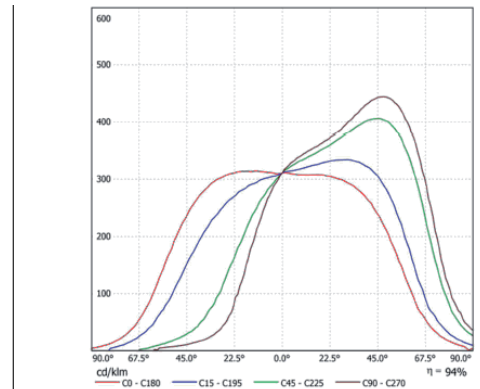

PRODUCT RELEASE
 Prima Place Milky Way™

Leuchte: Prima Place Milky Way™

Lichttechnische Werte

Parts (LED-Type / Binning / Cat-Code): Luxeon M 4000K CRI 70

Stromstärke / Durchlassspannung: 100 mA / 10,6 V

LED-Lichtstrom / Betriebswirkungsgrad (ohne Treiber): 135,8 lm / 1,06 W / 128 lm/W

Leuchtenlichtstrom / Betriebswirkungsgrad (mit Treiber): 127,6 lm / 1,06 W / 120 lm/W

Systemeffizienz: 93 %

Farbtemperatur (CCT) / Farbwiedergabe (CRI) / Farbkoodinaten:

4058 K / 72 / x=0,383 y=0,393

order number: OC.035PP