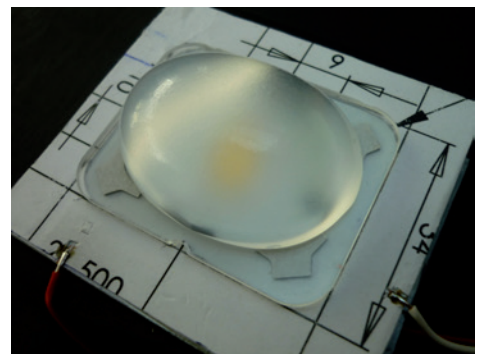

product features

Mit der Prima Place Milky Way™ legen wir Ihnen jetzt noch eine Variante unserer First Class-Platzlinse vor, welche Ihnen einen weiteren hochinteressanten Zusatznutzen bietet. Mit der von uns entwickelten etwas milchig anmutenden Materialmischung „Milky Way“ ist es uns nämlich gelungen, den bis dato ebenso unvermeidlichen wie lästigen „Colour over Angle“-Effekt fast zur Gänze auszuwaschen.

PRODUCT RELEASE
 Prima Place Milky Way™

Leuchte: Prima Place Milky Way™

Lichttechnische Werte

Parts (LED-Type / Binning / Cat-Code): Luxeon M 4000K CRI 70

Stromstärke / Durchlassspannung: 100 mA / 10,6 V

LED-Lichtstrom / Betriebswirkungsgrad (ohne Treiber): 135,8 lm / 1,06 W / 128 lm/W

Leuchtenlichtstrom / Betriebswirkungsgrad (mit Treiber): 127,6 lm / 1,06 W / 120 lm/W

Systemeffizienz: 93 %

Farbtemperatur (CCT) / Farbwiedergabe (CRI) / Farbkoodinaten:

4058 K / 72 / x=0,383 y=0,393

order number: OC.035PP