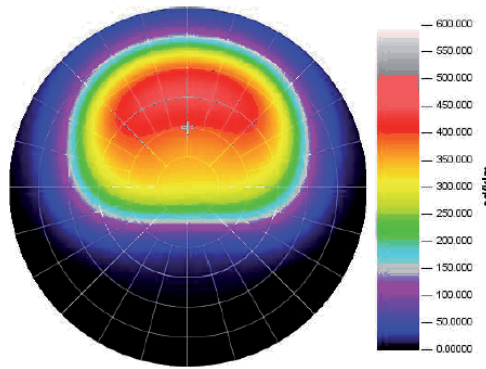

product features

Mit der Prima Place Milky Way™ legen wir Ihnen jetzt noch eine Variante unserer First Class-Platzlinse vor, welche Ihnen einen weiteren hochinteressanten Zusatznutzen bietet. Mit der von uns entwickelten etwas milchig anmutenden Materialmischung „Milky Way“ ist es uns nämlich gelungen, den bis dato ebenso unvermeidlichen wie lästigen „Colour over Angle“-Effekt fast zur Gänze auszuwaschen.

PRODUCT RELEASE
 Prima Place Milky Way™

Leuchte: Prima Place Milky Way™

Lichttechnische Werte

Parts (LED-Type / Binning / Cat-Code): Luxeon M 4000K CRI 70

Stromstärke / Durchlassspannung: 100 mA / 10,6 V

LED-Lichtstrom / Betriebswirkungsgrad (ohne Treiber): 135,8 lm / 1,06 W / 128 lm/W

Leuchtenlichtstrom / Betriebswirkungsgrad (mit Treiber): 127,6 lm / 1,06 W / 120 lm/W

Systemeffizienz: 93 %

Farbtemperatur (CCT) / Farbwiedergabe (CRI) / Farbkoodinaten:

4058 K / 72 / x=0,383 y=0,393

order number: OC.035PP