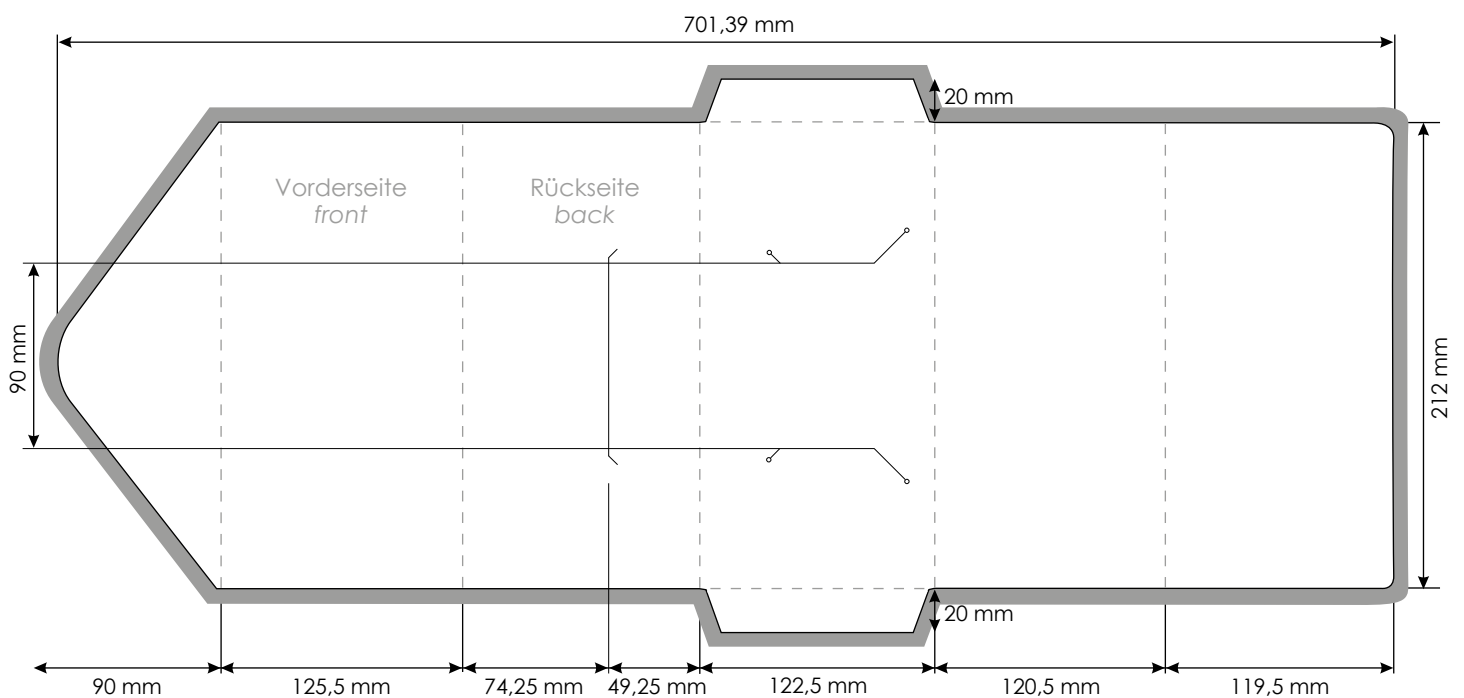

WRAP PACK™ original.six 8 cm

Endformat/final size: 110 mm x 212 mm

Offenes Format/open size: 608,39 mm x 152 mm + 3 mm Beschnittzugabe

Sicherheitsabstand/safety distance: 3 mm

5 parts + 1 flap

■ Beschnittzugabe/bleed area

WRAP PACK™ original.six

Endformat/final size: 125,5 mm x 212 mm

Offenes Format/open size: 701,39 mm x 152 mm + 3 mm Beschnittzugabe

Sicherheitsabstand/safety distance: 3 mm

5 parts + 1 flap

■ Beschnittzugabe/bleed area

WRAP PACK™ smart.five 8 cm

Endformat/final size: 110 mm x 212 mm

Offenes Format/open size: 504,39 mm x 152 mm + 3 mm Beschnittzugabe

Sicherheitsabstand/safety distance: 3 mm

4 parts + 1 flap

■ Beschnittzugabe/bleed area

WRAP PACK™ smart.five

Endformat/final size: 125,5 mm x 212 mm

Offenes Format/open size: 581,89 mm x 152 mm + 3 mm Beschnittzugabe

Sicherheitsabstand/safety distance: 3 mm

4 parts + 1 flap

■ Beschnittzugabe/bleed area