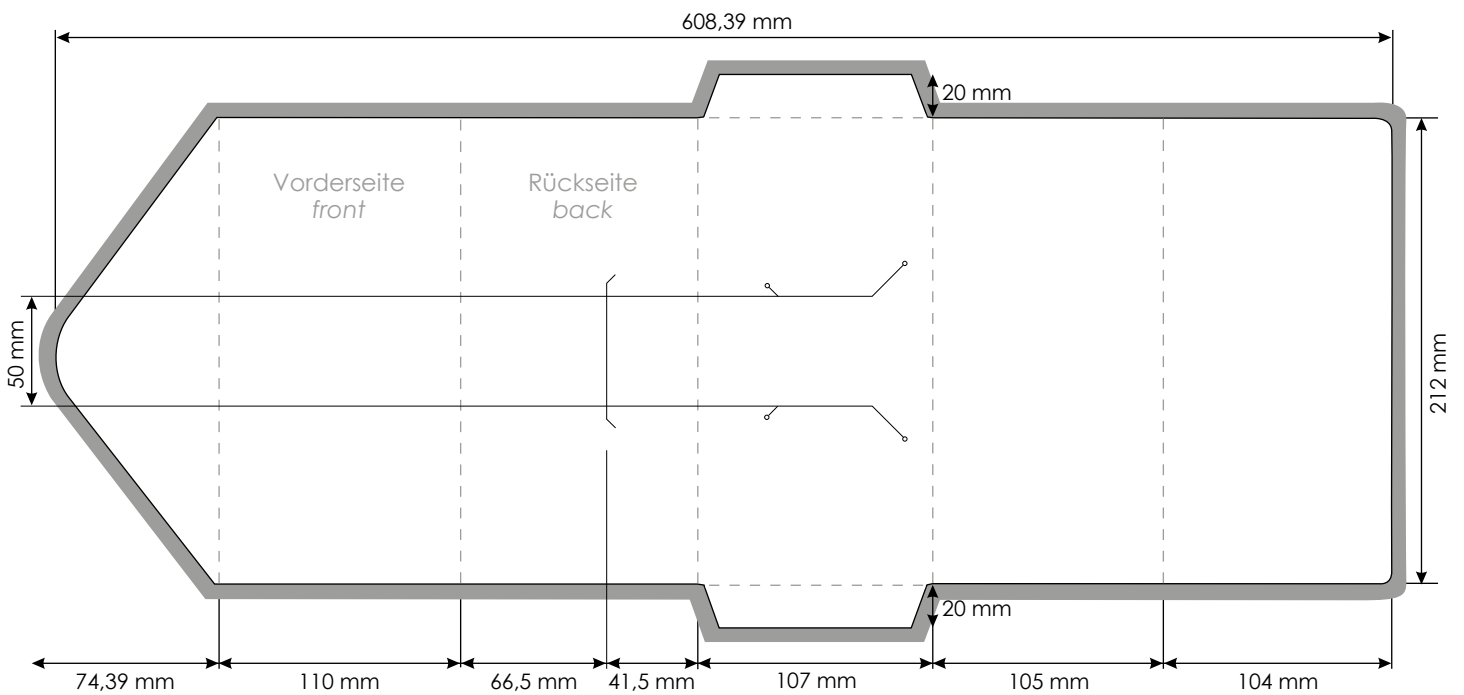

WRAP PACK™ original.six 8 cm

Endformat/final size: 110 mm x 212 mm

Offenes Format/open size: 608,39 mm x 152 mm + 3 mm Beschnittzugabe

Sicherheitsabstand/safety distance: 3 mm

5 parts + 1 flap

■ Beschnittzugabe/bleed area

WRAP PACK™ original.six

Endformat/final size: 125,5 mm x 212 mm

Offenes Format/open size: 701,39 mm x 152 mm + 3 mm Beschnittzugabe

Sicherheitsabstand/safety distance: 3 mm

5 parts + 1 flap

■ Beschnittzugabe/bleed area

WRAP PACK™ smart.five 8 cm

Endformat/final size: 110 mm x 212 mm

Offenes Format/open size: 504,39 mm x 152 mm + 3 mm Beschnittzugabe

Sicherheitsabstand/safety distance: 3 mm

4 parts + 1 flap

■ Beschnittzugabe/bleed area

WRAP PACK™ smart.five

Endformat/final size: 125,5 mm x 212 mm

Offenes Format/open size: 581,89 mm x 152 mm + 3 mm Beschnittzugabe

Sicherheitsabstand/safety distance: 3 mm

4 parts + 1 flap

■ Beschnittzugabe/bleed area