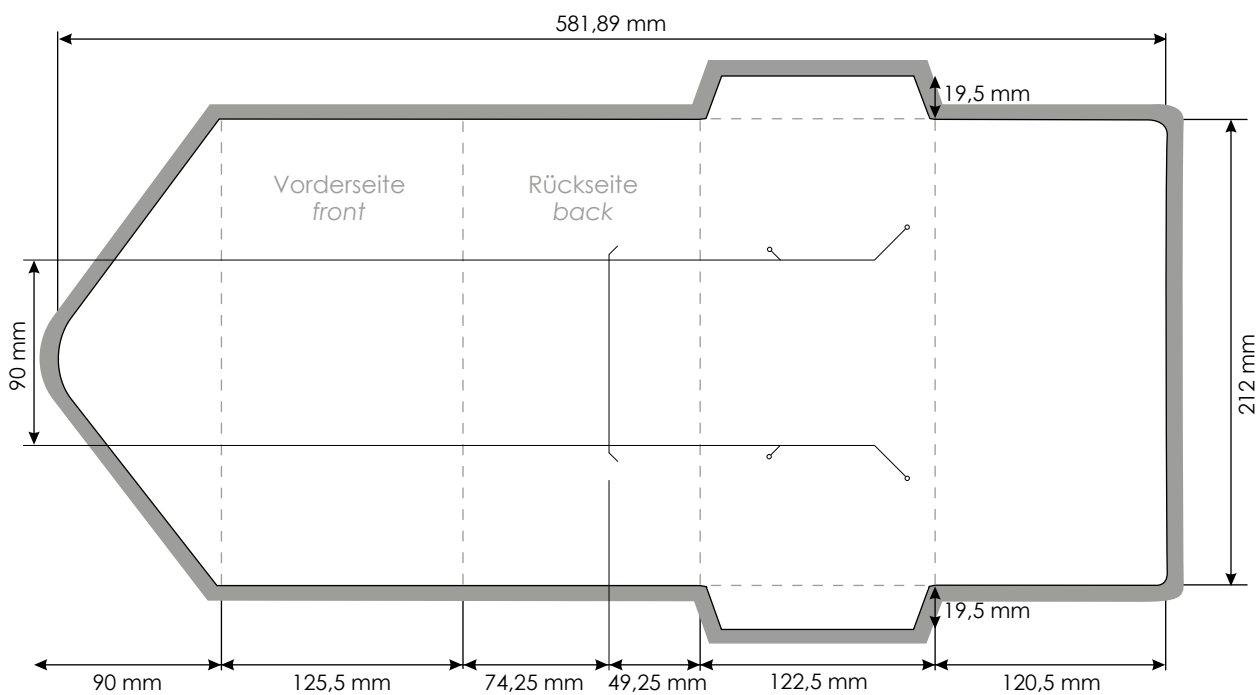

WRAP PACK™ smart.five 8 cm

Endformat/final size: 110 mm x 212 mm

Offenes Format/open size: 504,39 mm x 152 mm + 3 mm Beschnittzugabe

Sicherheitsabstand/safety distance: 3 mm

4 parts + 1 flap

■ Beschnittzugabe/bleed area

WRAP PACK™ smart.five

Endformat/final size: 125,5 mm x 212 mm

Offenes Format/open size: 581,89 mm x 152 mm + 3 mm Beschnittzugabe

Sicherheitsabstand/safety distance: 3 mm

4 parts + 1 flap

■ Beschnittzugabe/bleed area