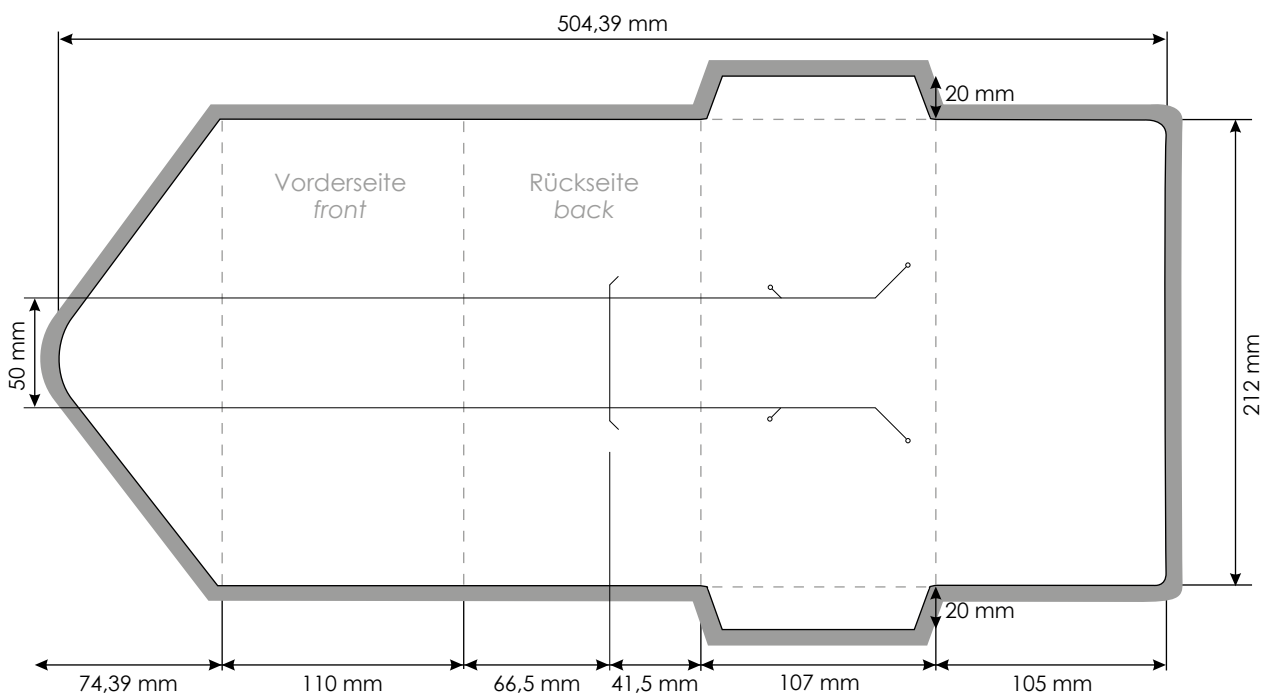

WRAP PACK™ original.six

Endformat/final size: 125,5 mm x 212 mm

Offenes Format/open size: 701,39 mm x 152 mm + 3 mm Beschnittzugabe

Sicherheitsabstand/safety distance: 3 mm

5 parts + 1 flap

■ Beschnittzugabe/bleed area

WRAP PACK™ smart.five 8 cm

Endformat/final size: 110 mm x 212 mm

Offenes Format/open size: 504,39 mm x 152 mm + 3 mm Beschnittzugabe

Sicherheitsabstand/safety distance: 3 mm

4 parts + 1 flap

■ Beschnittzugabe/bleed area

WRAP PACK™ smart.five

Endformat/final size: 125,5 mm x 212 mm

Offenes Format/open size: 581,89 mm x 152 mm + 3 mm Beschnittzugabe

Sicherheitsabstand/safety distance: 3 mm

4 parts + 1 flap

■ Beschnittzugabe/bleed area